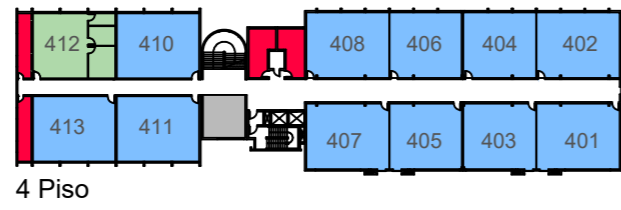

## LEGENDA

- Salas de aula
- Laboratórios
- Administrativo
- Banheiros
- Terceirizados

Núcleo de Práticas  
(Arq. TDI e Eng.)

Escritório Modelo

Rua Dr. Guilherme Gemballa

Rua Juca Thives

CURSO	SIGLA	TURMA	FASE	PERÍODO	SALA
Direito	DID	3	5	Matutino	303
Direito	DID	4	7	Matutino	302
Direito	DID	5	9	Matutino	301
Enfermagem	EFM	1	1	Matutino	304
Enfermagem	EFM	2	3	Matutino	308
Enfermagem	EFM	3	5	Matutino	307
Enfermagem	EFM	4	7	Matutino	305
Enfermagem	EFM	5	9	Matutino	306
Administração	ADM	1	1	Noturno	310
Administração	ADM	2	3	Noturno	308
Administração	ADM	3	5	Noturno	610
Administração	ADM	4	7	Noturno	609
Arquitetura e Urb.	ARQ	1	1	Noturno	141
Arquitetura e Urb.	ARQ	2A	3	Noturno	140
Arquitetura e Urb.	ARQ	3A	5	Noturno	142
Arquitetura e Urb.	ARQ	5	9	Noturno	146
Ciências Contábeis	CCO	1	1	Noturno	206
Ciências Contábeis	CCO	2	3	Noturno	211
Ciências Contábeis	CCO	3	5	Noturno	208
Ciências Contábeis	CCO	4	7	Noturno	204
Ciências Econômicas	CEC	2	3	Noturno	105
Ciências Econômicas	CEC	3	5	Noturno	109
Direito	DIR	1	1	Noturno	119
Direito	DIR	1A	1	Noturno	4º andar Núcleo Arq. Urb. Eng.
Direito	DIR	2	3	Noturno	307
Direito	DIR	2A	3	Noturno	303
Direito	DIR	2	4	Noturno	304
Direito	DIR	3	5	Noturno	120
Direito	DIR	4	7	Noturno	117
Direito	DIR	3	6	Noturno	306
Direito	DIR	4A	8	Noturno	305
Direito	DIR	5	9	Noturno	116 (Sala Magna)
Direito	DIR	5A	10	Noturno	301
Educação Física - bac.	EDF	1	1	Noturno	201
Educação Física - bac.	EDF	2	3	Noturno	406
Educação Física - bac.	EDF	3	5	Noturno	502
Educação Física - bac.	EDF	4	7	Noturno	506
Educação Física - lic.	EDL	3	5	Noturno	103
Engenharia Civil	EGC	1	1	Noturno	219
Engenharia Civil	EGC	3	5	Noturno	214
Engenharia Civil	EGC	4	7	Noturno	213
Engenharia Civil	EGC	5	9	Noturno	212
Engenharia Civil	EGC	5A	10	Noturno	224
Engenharia Mecânica	EGM	2A	3	Noturno	110
Engenharia Mecânica	EGM	3	5	Noturno	111
Engenharia Mecânica	EGM	4	7	Noturno	130
Engenharia Mecânica	EGM	5	9	Noturno	107
Fisioterapia	FIS	1	1	Noturno	311
Fisioterapia	FIS	2	3	Noturno	203
Fisioterapia	FIS	2A	3	Noturno	202
Fisioterapia	FIS	2	4	Noturno	113
Fisioterapia	FIS	3	5	Noturno	231
Medicina	MED	1	1	3ª e 5ª feira (17h30-20h30) 2ª, 3ª, 5ª e 6ª (7h50-11h50) 5ª feira (13h30-17h30)	408 210 (Núcleo da Saúde) 405 406 407
Medicina	MED	1	2	3ª e 4ª feira (17h30-20h30) 2ª e 4ª feira (7h50-11h50) 4ª feira (13h30-17h30) 5ª feira (7h50-11h50 / 13h30-17h30)	402 210 (Núcleo da Saúde) 401 402 403