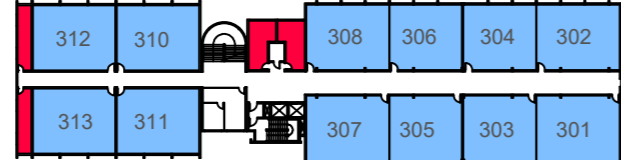

## LEGENDA

- Salas de aula
- Laboratórios
- Administrativo
- Banheiros
- Terceirizados

Núcleo de Práticas  
(Arq. TDI e Eng.)

Escritório Modelo

Rua Dr. Guilherme Gemballa

Rua Juca Thives

CURSO	SIGLA	TURMA	FASE	PERÍODO	SALA
Direito	DID	3	5	Matutino	303
Direito	DID	4	7	Matutino	302
Direito	DID	5	9	Matutino	301
Enfermagem	EFM	1	1	Matutino	304
Enfermagem	EFM	2	3	Matutino	308
Enfermagem	EFM	3	5	Matutino	307
Enfermagem	EFM	4	7	Matutino	305
Enfermagem	EFM	5	9	Matutino	306
Administração	ADM	1	1	Noturno	310
Administração	ADM	2	3	Noturno	308
Administração	ADM	3	5	Noturno	610
Administração	ADM	4	7	Noturno	609
Arquitetura e Urb.	ARQ	1	1	Noturno	141
Arquitetura e Urb.	ARQ	2A	3	Noturno	140
Arquitetura e Urb.	ARQ	3A	5	Noturno	142
Arquitetura e Urb.	ARQ	5	9	Noturno	146
Ciências Contábeis	CCO	1	1	Noturno	206
Ciências Contábeis	CCO	2	3	Noturno	211
Ciências Contábeis	CCO	3	5	Noturno	208
Ciências Contábeis	CCO	4	7	Noturno	204
Ciências Econômicas	CEC	2	3	Noturno	105
Ciências Econômicas	CEC	3	5	Noturno	109
Direito	DIR	1	1	Noturno	119
Direito	DIR	1A	1	Noturno	4º andar Núcleo Arq. Urb. Eng.
Direito	DIR	2	3	Noturno	307
Direito	DIR	2A	3	Noturno	303
Direito	DIR	2	4	Noturno	304
Direito	DIR	3	5	Noturno	120
Direito	DIR	4	7	Noturno	117
Direito	DIR	3	6	Noturno	306
Direito	DIR	4A	8	Noturno	305
Direito	DIR	5	9	Noturno	116 (Sala Magna)
Direito	DIR	5A	10	Noturno	301
Educação Física - bac.	EDF	1	1	Noturno	201
Educação Física - bac.	EDF	2	3	Noturno	406
Educação Física - bac.	EDF	3	5	Noturno	502
Educação Física - bac.	EDF	4	7	Noturno	506
Educação Física - lic.	EDL	3	5	Noturno	103
Engenharia Civil	EGC	1	1	Noturno	219
Engenharia Civil	EGC	3	5	Noturno	214
Engenharia Civil	EGC	4	7	Noturno	213
Engenharia Civil	EGC	5	9	Noturno	212
Engenharia Civil	EGC	5A	10	Noturno	224
Engenharia Mecânica	EGM	2A	3	Noturno	110
Engenharia Mecânica	EGM	3	5	Noturno	111
Engenharia Mecânica	EGM	4	7	Noturno	130
Engenharia Mecânica	EGM	5	9	Noturno	107
Fisioterapia	FIS	1	1	Noturno	311
Fisioterapia	FIS	2	3	Noturno	203
Fisioterapia	FIS	2A	3	Noturno	202
Fisioterapia	FIS	2	4	Noturno	113
Fisioterapia	FIS	3	5	Noturno	231
Medicina	MED	1	1	3ª e 5ª feira (17h30-20h30) 2ª, 3ª, 5ª e 6ª (7h50-11h50) 5ª feira (13h30-17h30)	408 210 (Núcleo da Saúde) 405 406 407
Medicina	MED	1	2	3ª e 4ª feira (17h30-20h30) 2ª e 4ª feira (7h50-11h50) 4ª feira (13h30-17h30) 5ª feira (7h50-11h50 / 13h30-17h30)	402 210 (Núcleo da Saúde) 401 402 403